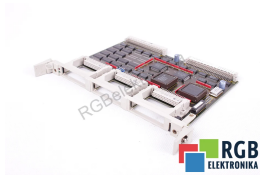

## 6FX1138-6BB01 570 386.9102.02 SIEMENS ID23354

Używany SIEMENS 6FX1138-6BB01  
Sprzęt przetestowany i wyczyszczony.  
24 miesiące gwarancji  
Dedykowany kurier  
Wysyłka w 24h

### DANE TECHNICZNE

PRODUCENT	SIEMENS
MODEL	6FX1138-6BB01
KATEGORIA	Moduły rozszerzeń
WAGA [KG]	1.0

WSPARCIE DOSTĘPNE 24/7  
[+48 71 750 09 78](tel:+48717500978)

NAPISZ DO NAS  
[info@rgbelektronika.pl](mailto:info@rgbelektronika.pl)